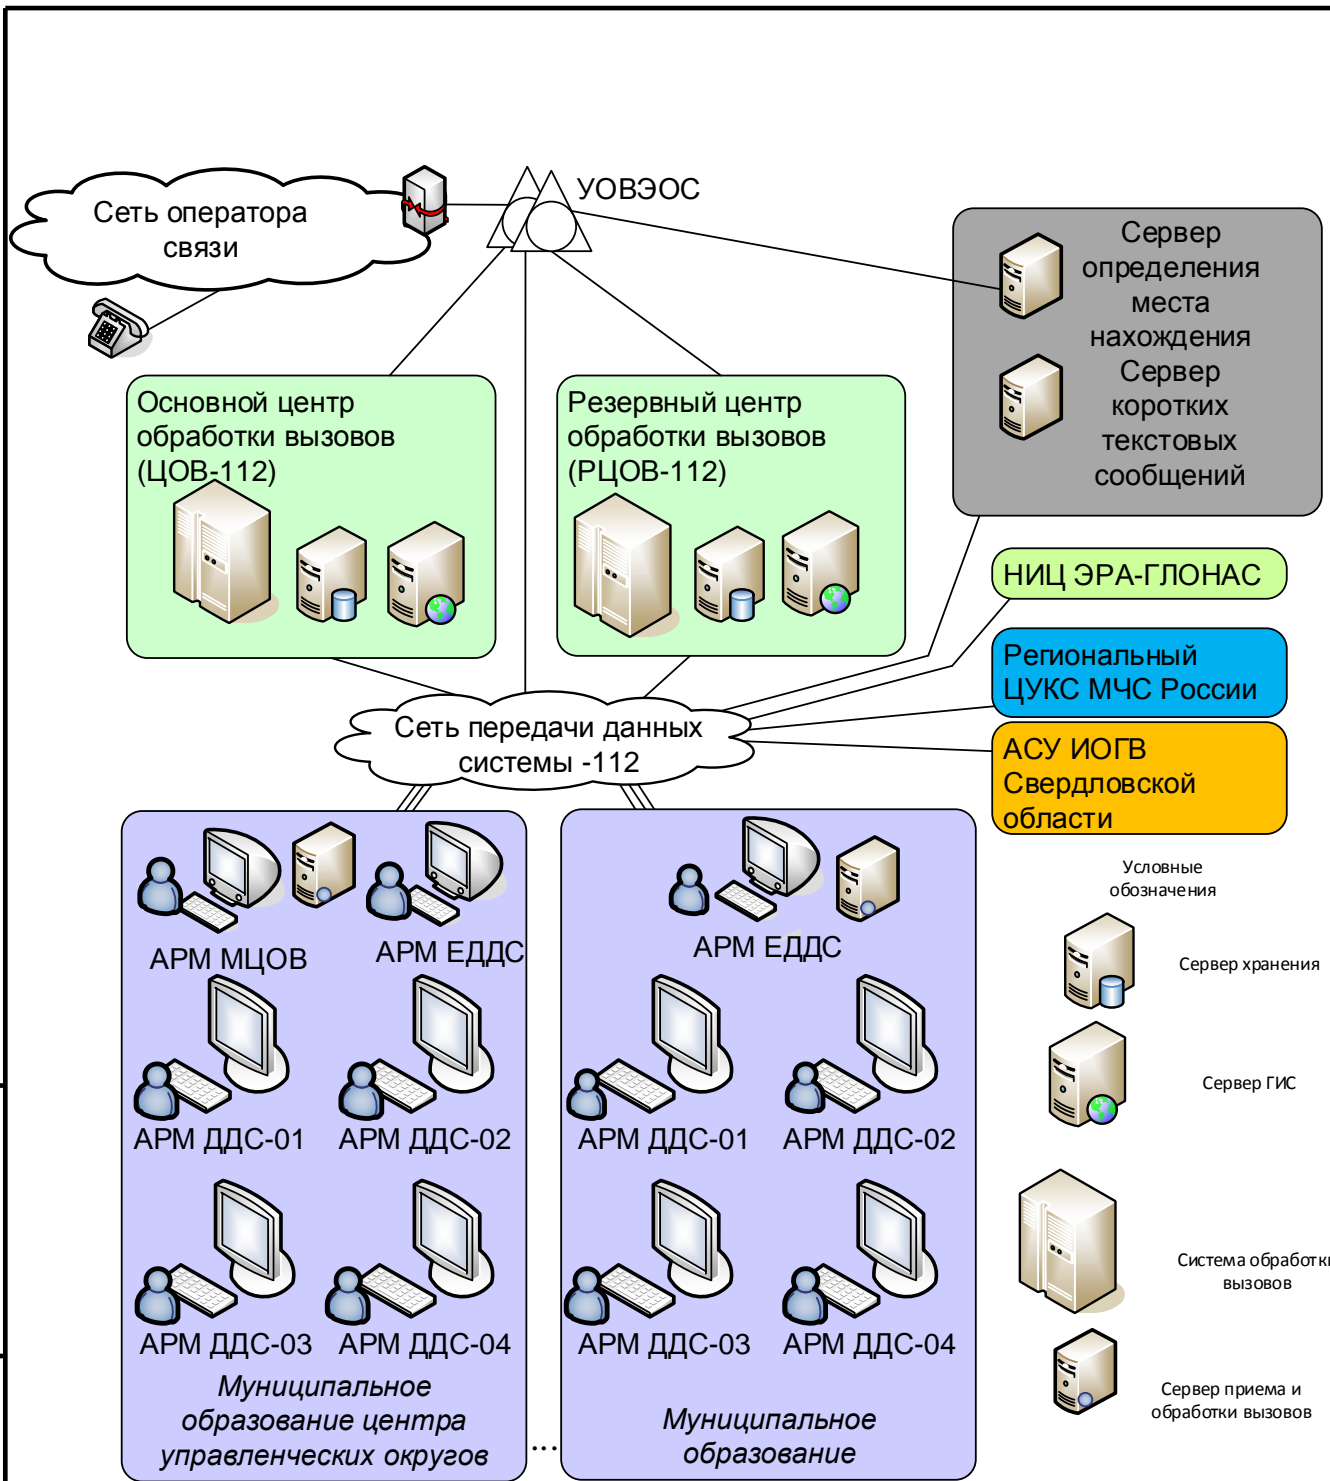

73

Рисунок 2 – Целевая архитектура системы-112 Свердловской области

№ документа	Подп. и дата
	Инв. № дубл.
	Взамен инв. №
	Подп. и дата

Изм.	Лист	№ документа	Подп.	Дата
------	------	-------------	-------	------